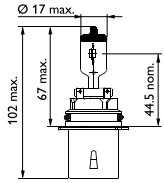

12V Halogen Range Index

HB5

Range	Part No.	Volts	Watts	Base	Kelvin*	Pack	QTY
PremiumVision +30%	9007PRB1	12V	65/55W	PX29t	3350K	Blister	1