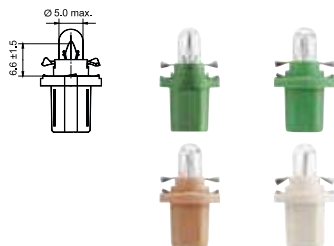

BAX8.5d

Range	Part No.	Volts	Watts	Base	Pack	Qty
Standard	12600	12V	2W	BAX8.5d/zy-Green	Box	10
	12604	12V	2W	BAX8.5d Green	Box	10
	12637	12V	1.5W	BAX8.5d Beige	Box	10
	12638	12V	1.12W	BAX8.5d White	Box	10