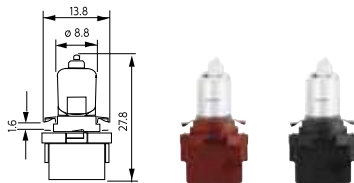

BAX10d Halogen

Range	Part No.	Volts	Watts	Base	Pack	Qty
Standard	12614	12V	3W	BAX10d Brown	Box	10
	12615	12V	5W	BAX10d Black	Box	10